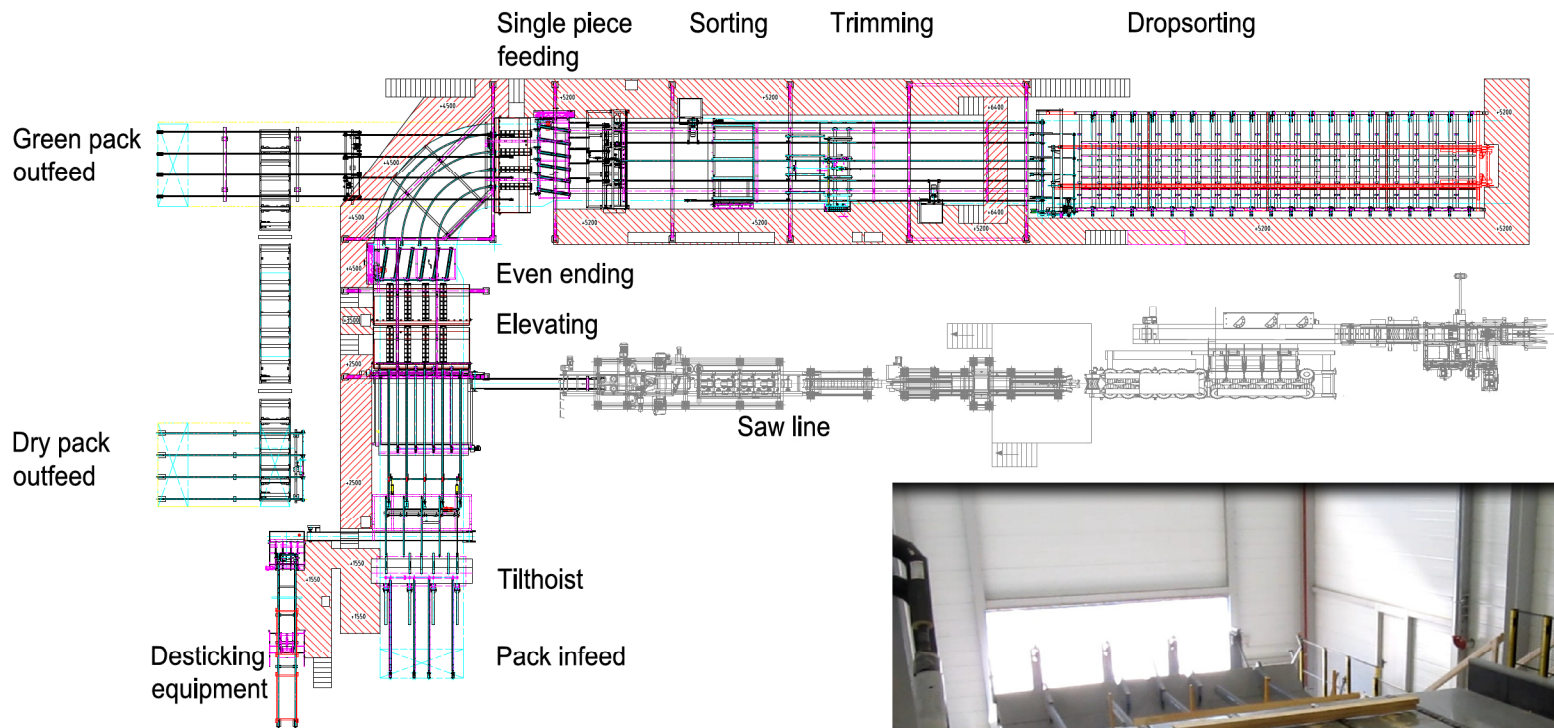

# IKEA, Swedspan, Combi sorting line.

ALMAB Storvik AB  
Järnvägsgatan 26 | SE-812 30 STORVIK | SWEDEN  
Tel: +46 290-334 00 | Fax: +46 290 33 410 | [almab@almab.se](mailto:almab@almab.se)

[www.almab.se](http://www.almab.se)