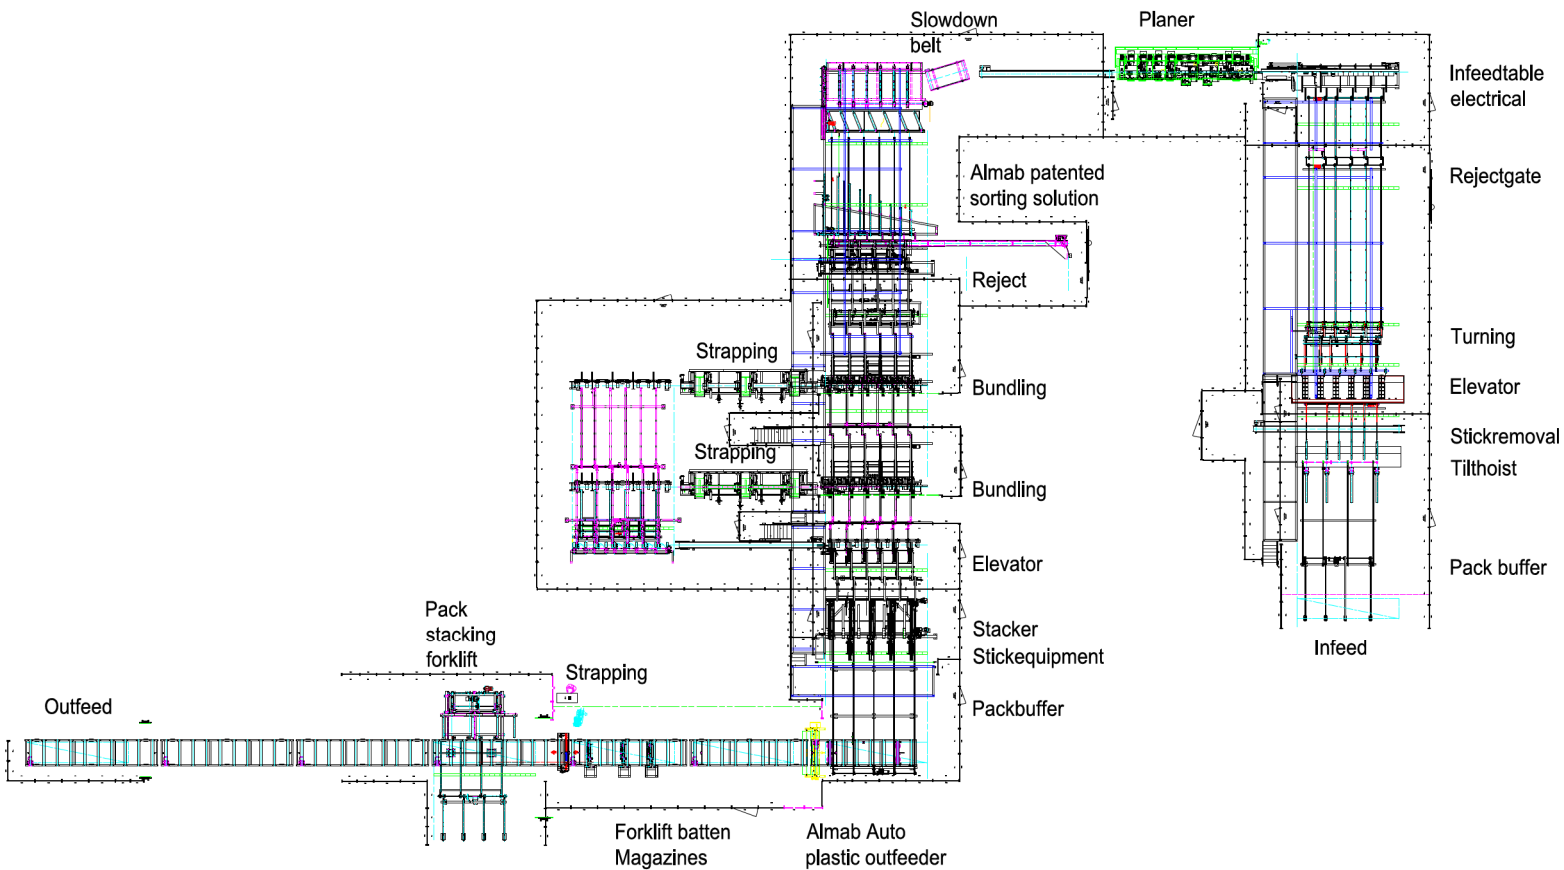

SCA Timber Supply, England Planing line

ALMAB Storvik AB
Järnvägsgatan 26 | SE-812 30 STORVIK | SWEDEN
Tel: +46 290-334 00 | Fax: +46 290 33 410 | almab@almab.se

www.almab.se